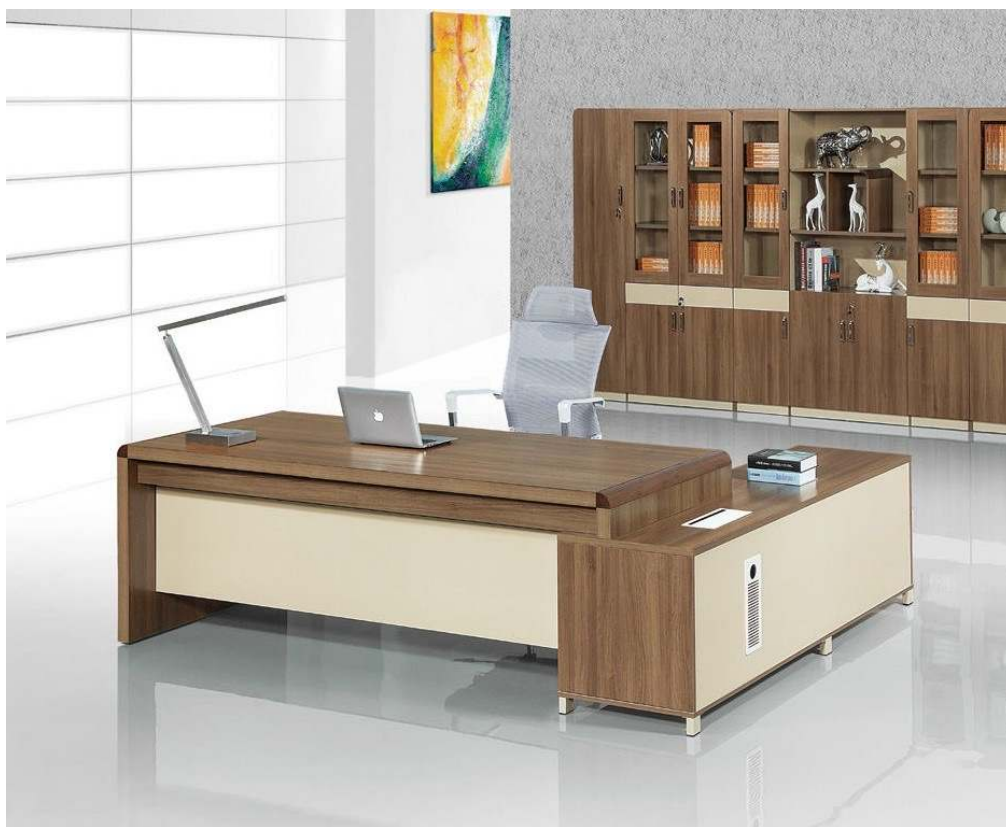

MAINSTREAM TREND

使