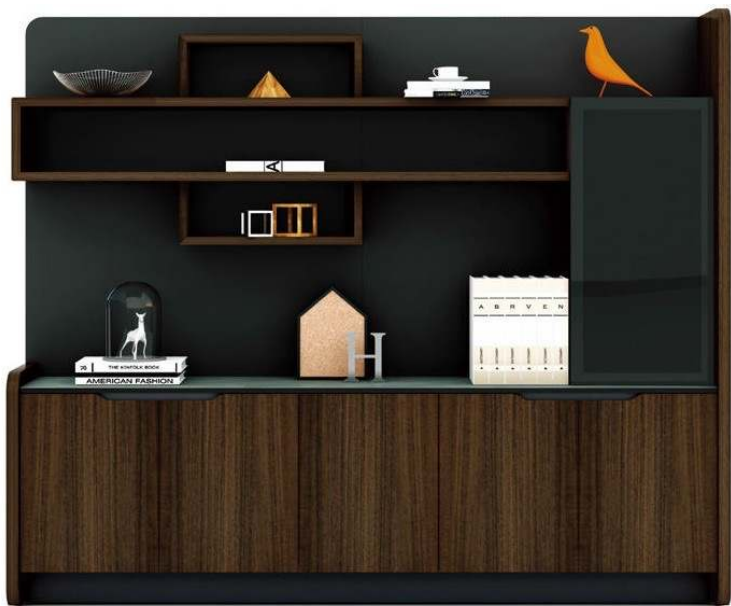

flexiblity —

点、线、面和力量与线条的结合。
Tijonheng dominating class platform.

JM540A-5018 (12167) | 会议台: 5000W x 1300D x 750H

JW540A-3120 (8433) | 文件柜：3180W × 400D × 2000H

JW668-2820 (7266) | 文件柜：2900W × 400D × 2000H